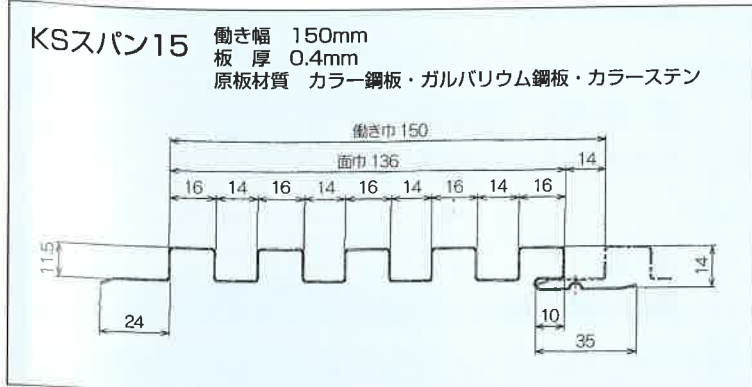

KSスパン15

ラインで造り出すシンプルでスマートな印象を与えます

◆断面形状

- ●今流行のシンプルモダンスタイル。モダンな外観をよりシャープに引き締めて高級感を演出します。
- ●金属系ならではの質感と性能をフルに発揮して新築にもリフォームにも幅広くご利用いただけます。
- ●強度にもすぐれ歪みもないことから施工も容易。仕上がりも、光を多彩に反射して個性豊かな陰影を創造します。

KSスパン25

直線的スパンラインの美しさが立体感を演出します