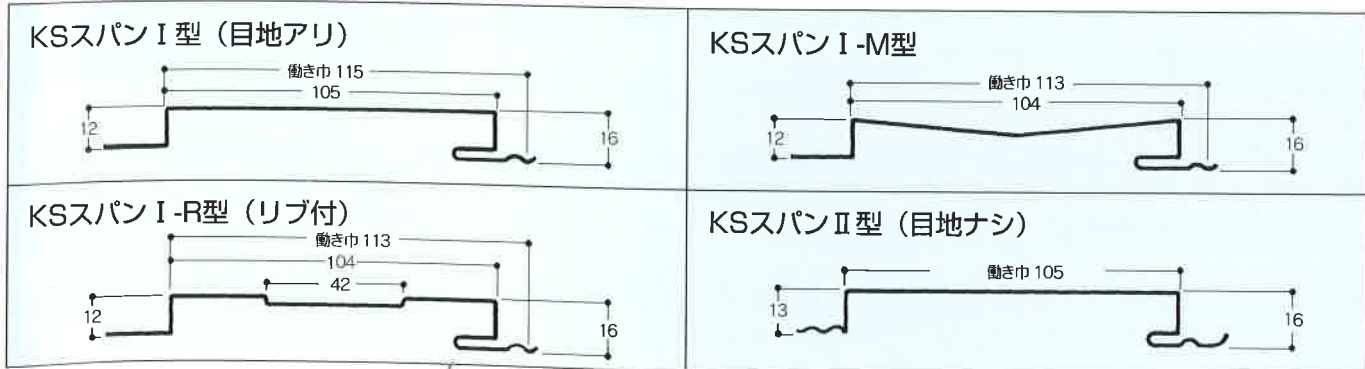

## ◆断面形状

- 今流行のシンプルモダンスタイル。モダンな外観をよりシャープに引き締めて高級感を演出します。
- 金属系ならではの質感と性能をフルに発揮して新築にもリフォームにも幅広くご利用いただけます。
- 強度にもすぐれ歪みもないことから施工も容易。仕上がりも、光を多彩に反射して個性豊かな陰影を創造します。

## ◆断面形状

- 用途が幅広く外壁・内壁・天井や看板等に使用されています。
- 目地アリ・目地ナシ・M型・リブ付と品種も多くいろいろなデザインに対応できます。
- 事務所・住宅・ビル・(軒天)・ネオン・看板等多く採用されています。